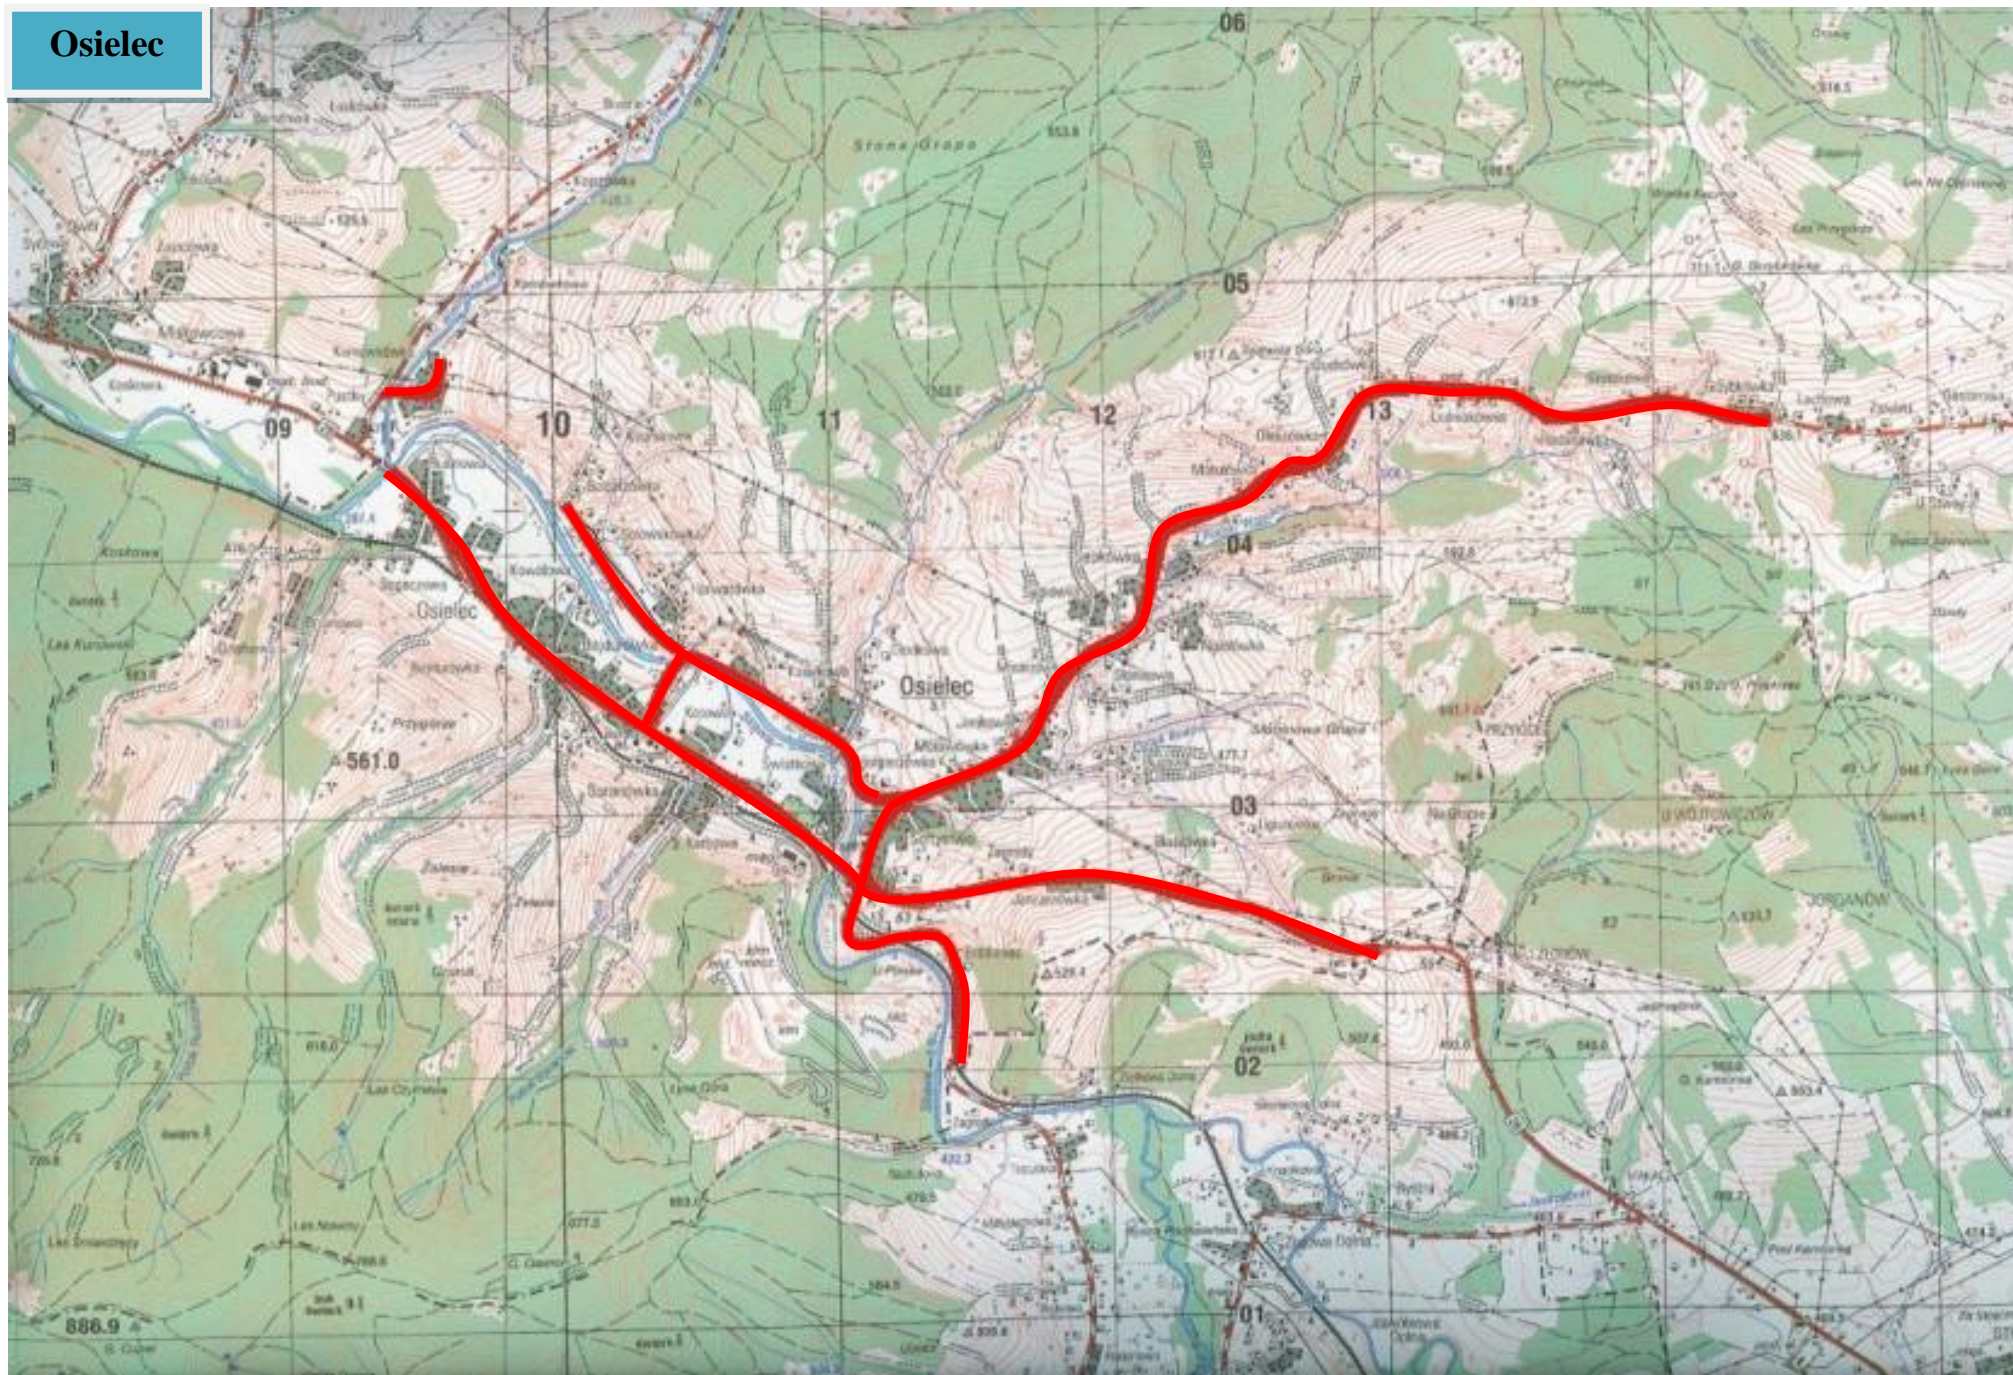

Przebieg trasy zbiórki odpadów wielkogabarytowych w poszczególnych sołectwach gminy Jordanów (trasa przebiegu zaznaczona na czerwono).

Naprawa

Osielec

Toporzysko

Wysoka