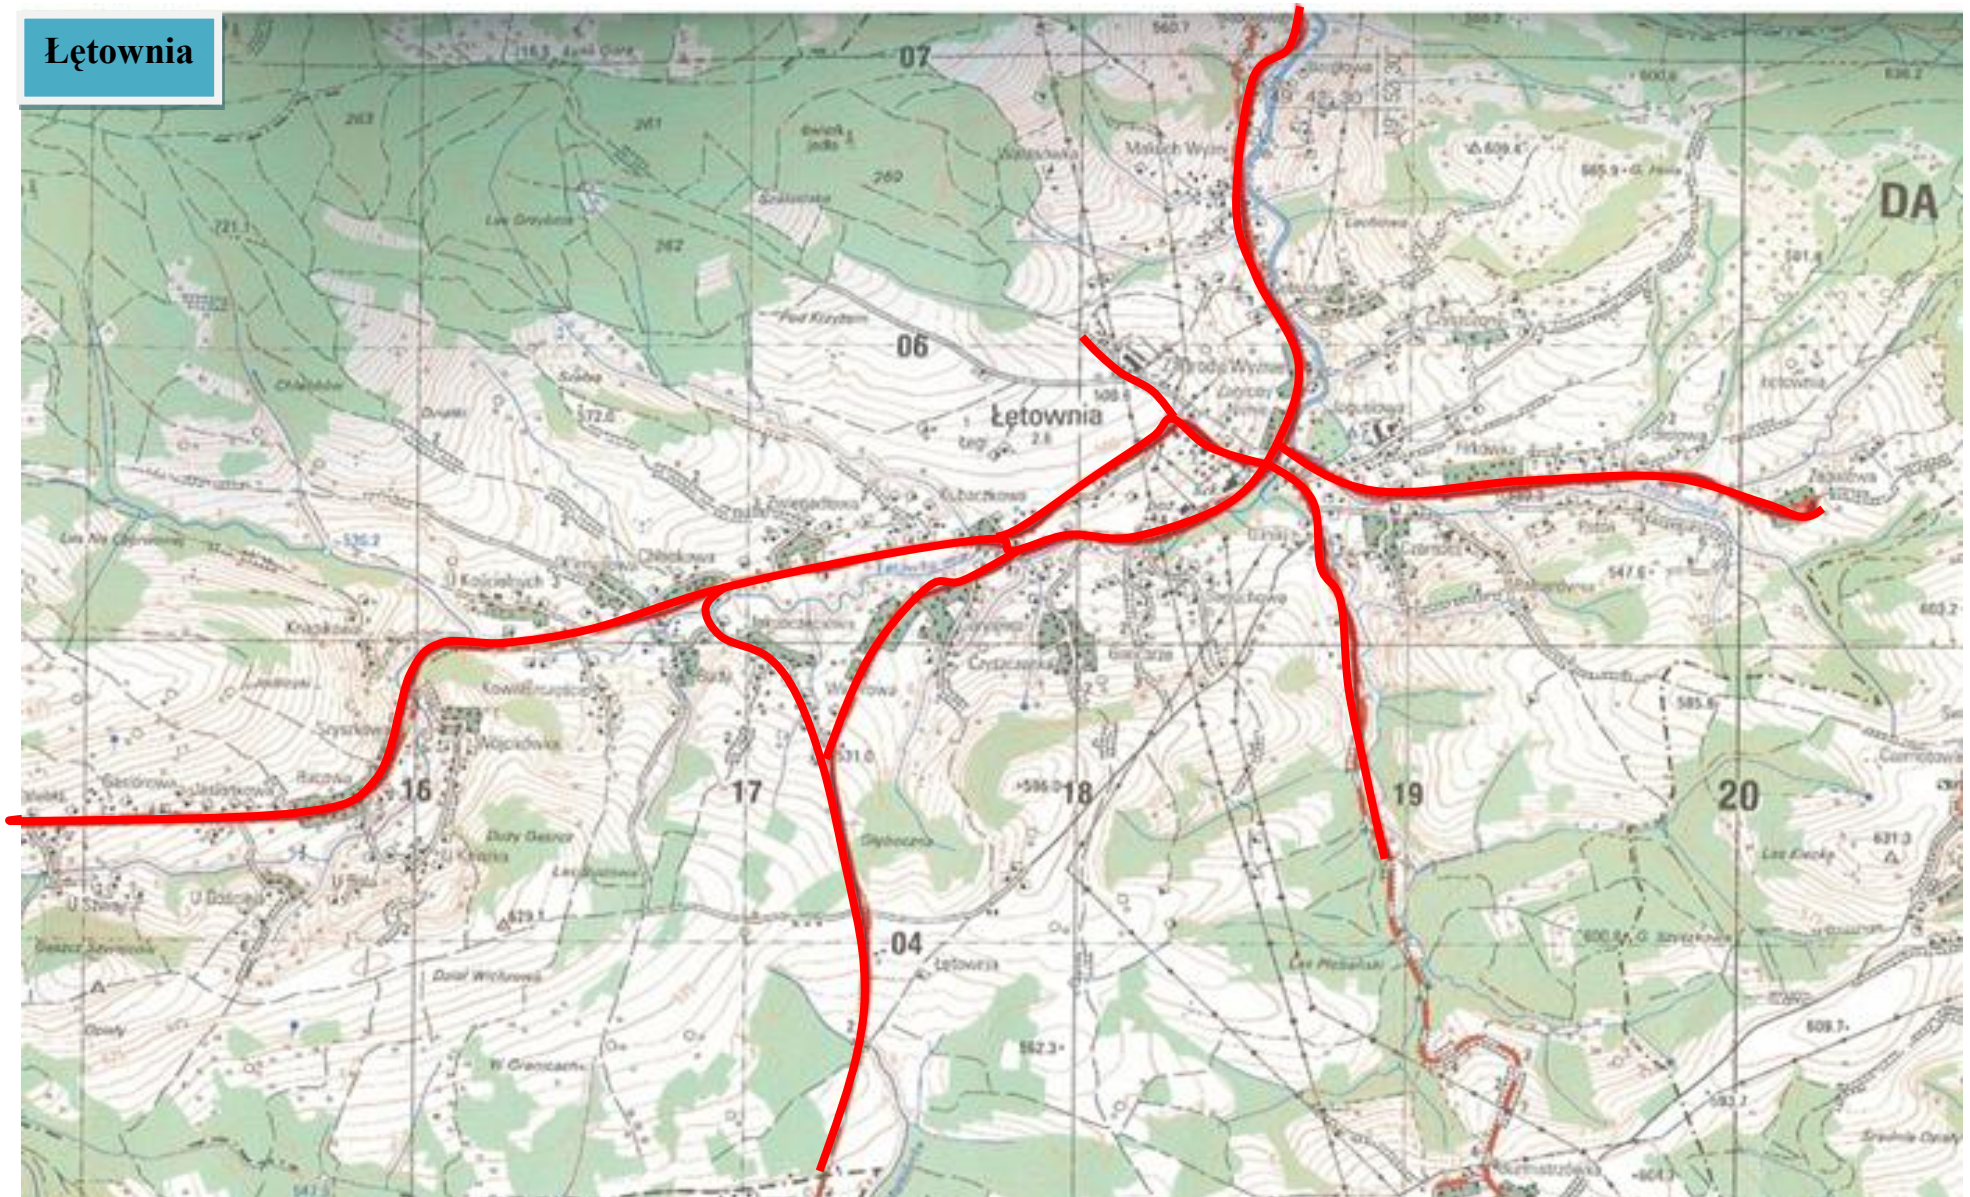

Przebieg trasy zbiórki odpadów wielkogabarytowych w poszczególnych sołectwach gminy Jordanów (trasa przebiegu zaznaczona na czerwono).

Naprawa

Osielec

Toporzysko

Wysoka